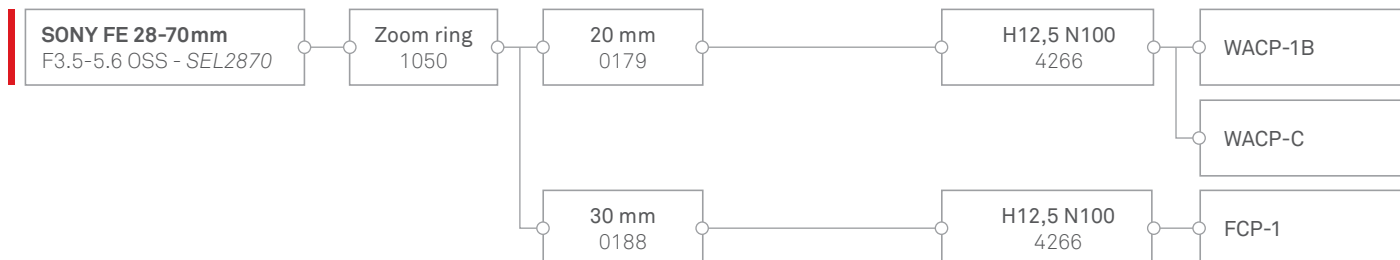

Port systems for Nauticam lens for mirrorless **SONY**

BAIONETTA B120

ISOTECNIC Srl

Via Milano, 177/B | Castelnuovo del Garda | 37014 | Verona | Italia | Partita IVA 04476140233 | Tel. +39 045.6450480

info@isotecnic.it | www.isotecnic.it

Follow us on