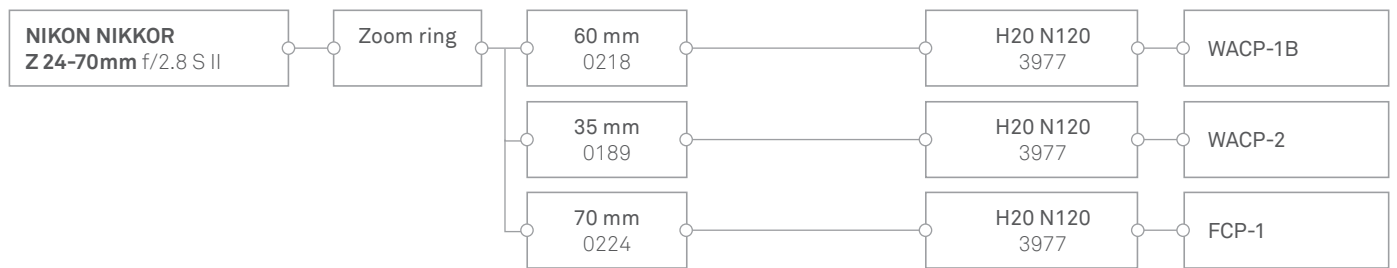

Port systems for Nauticam lens for mirrorless **Nikon**

BAIONETTA B120

ISOTECNIC Srl

Via Milano, 177/B | Castelnuovo del Garda | 37014 | Verona | Italia | Partita IVA 04476140233 | Tel. +39 045.6450480

info@isotecnic.it | www.isotecnic.it

Follow us on